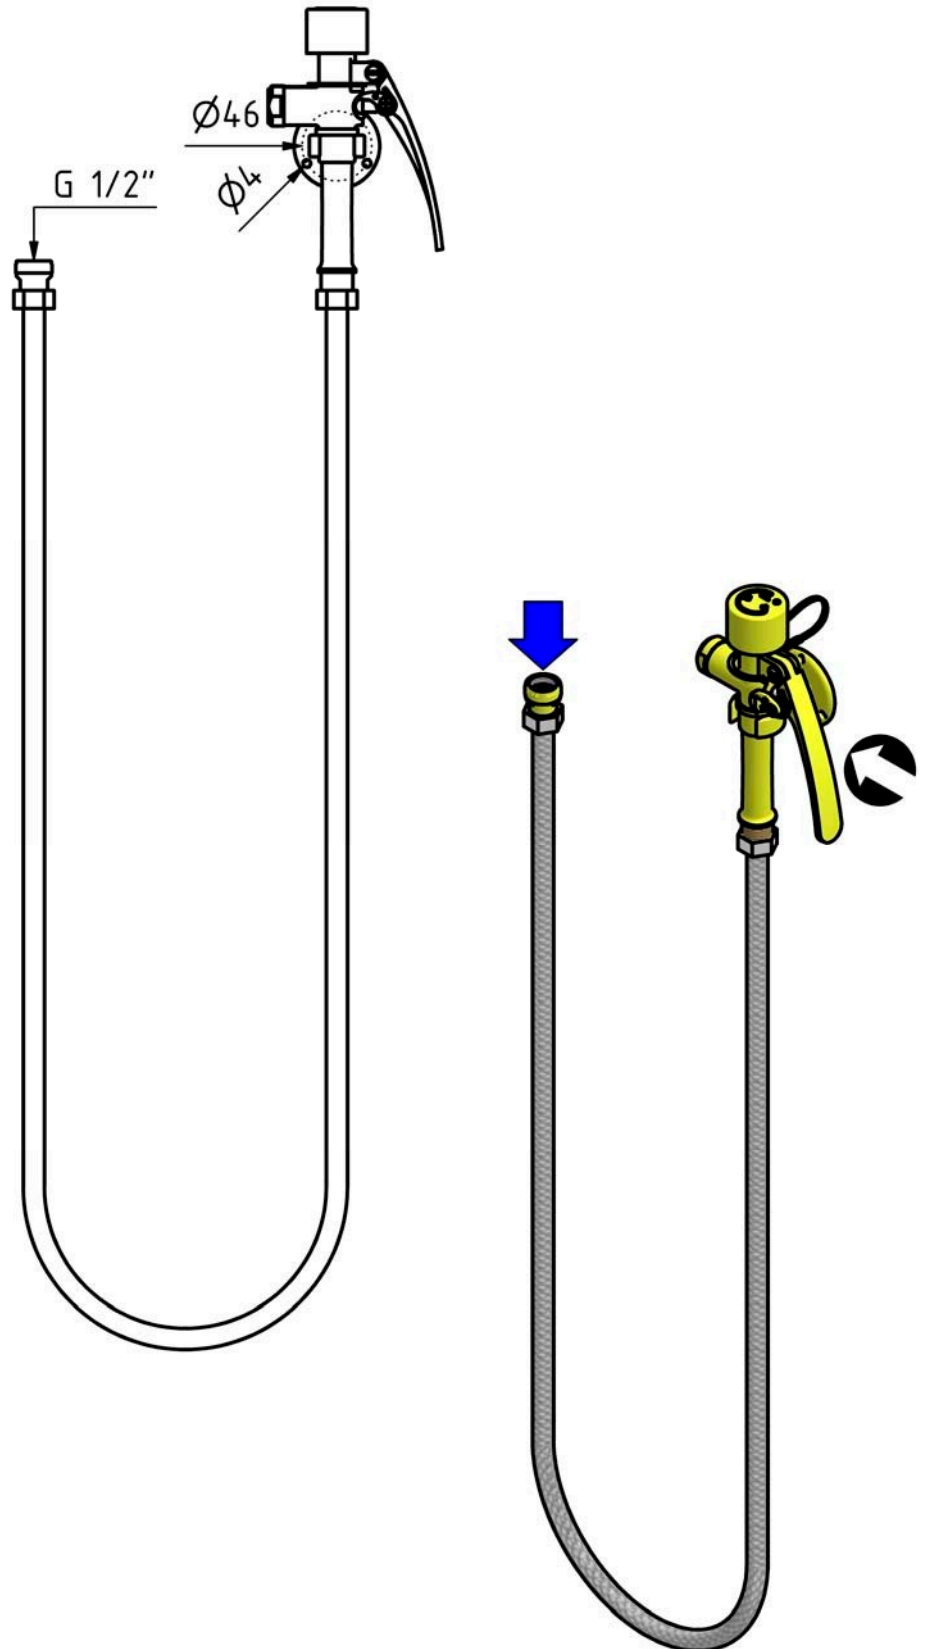

ESQUEMA DE MONTAGEM

Dimensões em mm

HR Protecção, S.A.
Lugar do Pombal, Zona Industrial do Salgueiro - Apart. 189
3534-909 Mangualde
Tel.: +351 232 620 620 Fax.: + 351 232 610 333

www.hrgroup.pt
www.hrproteccao.pt